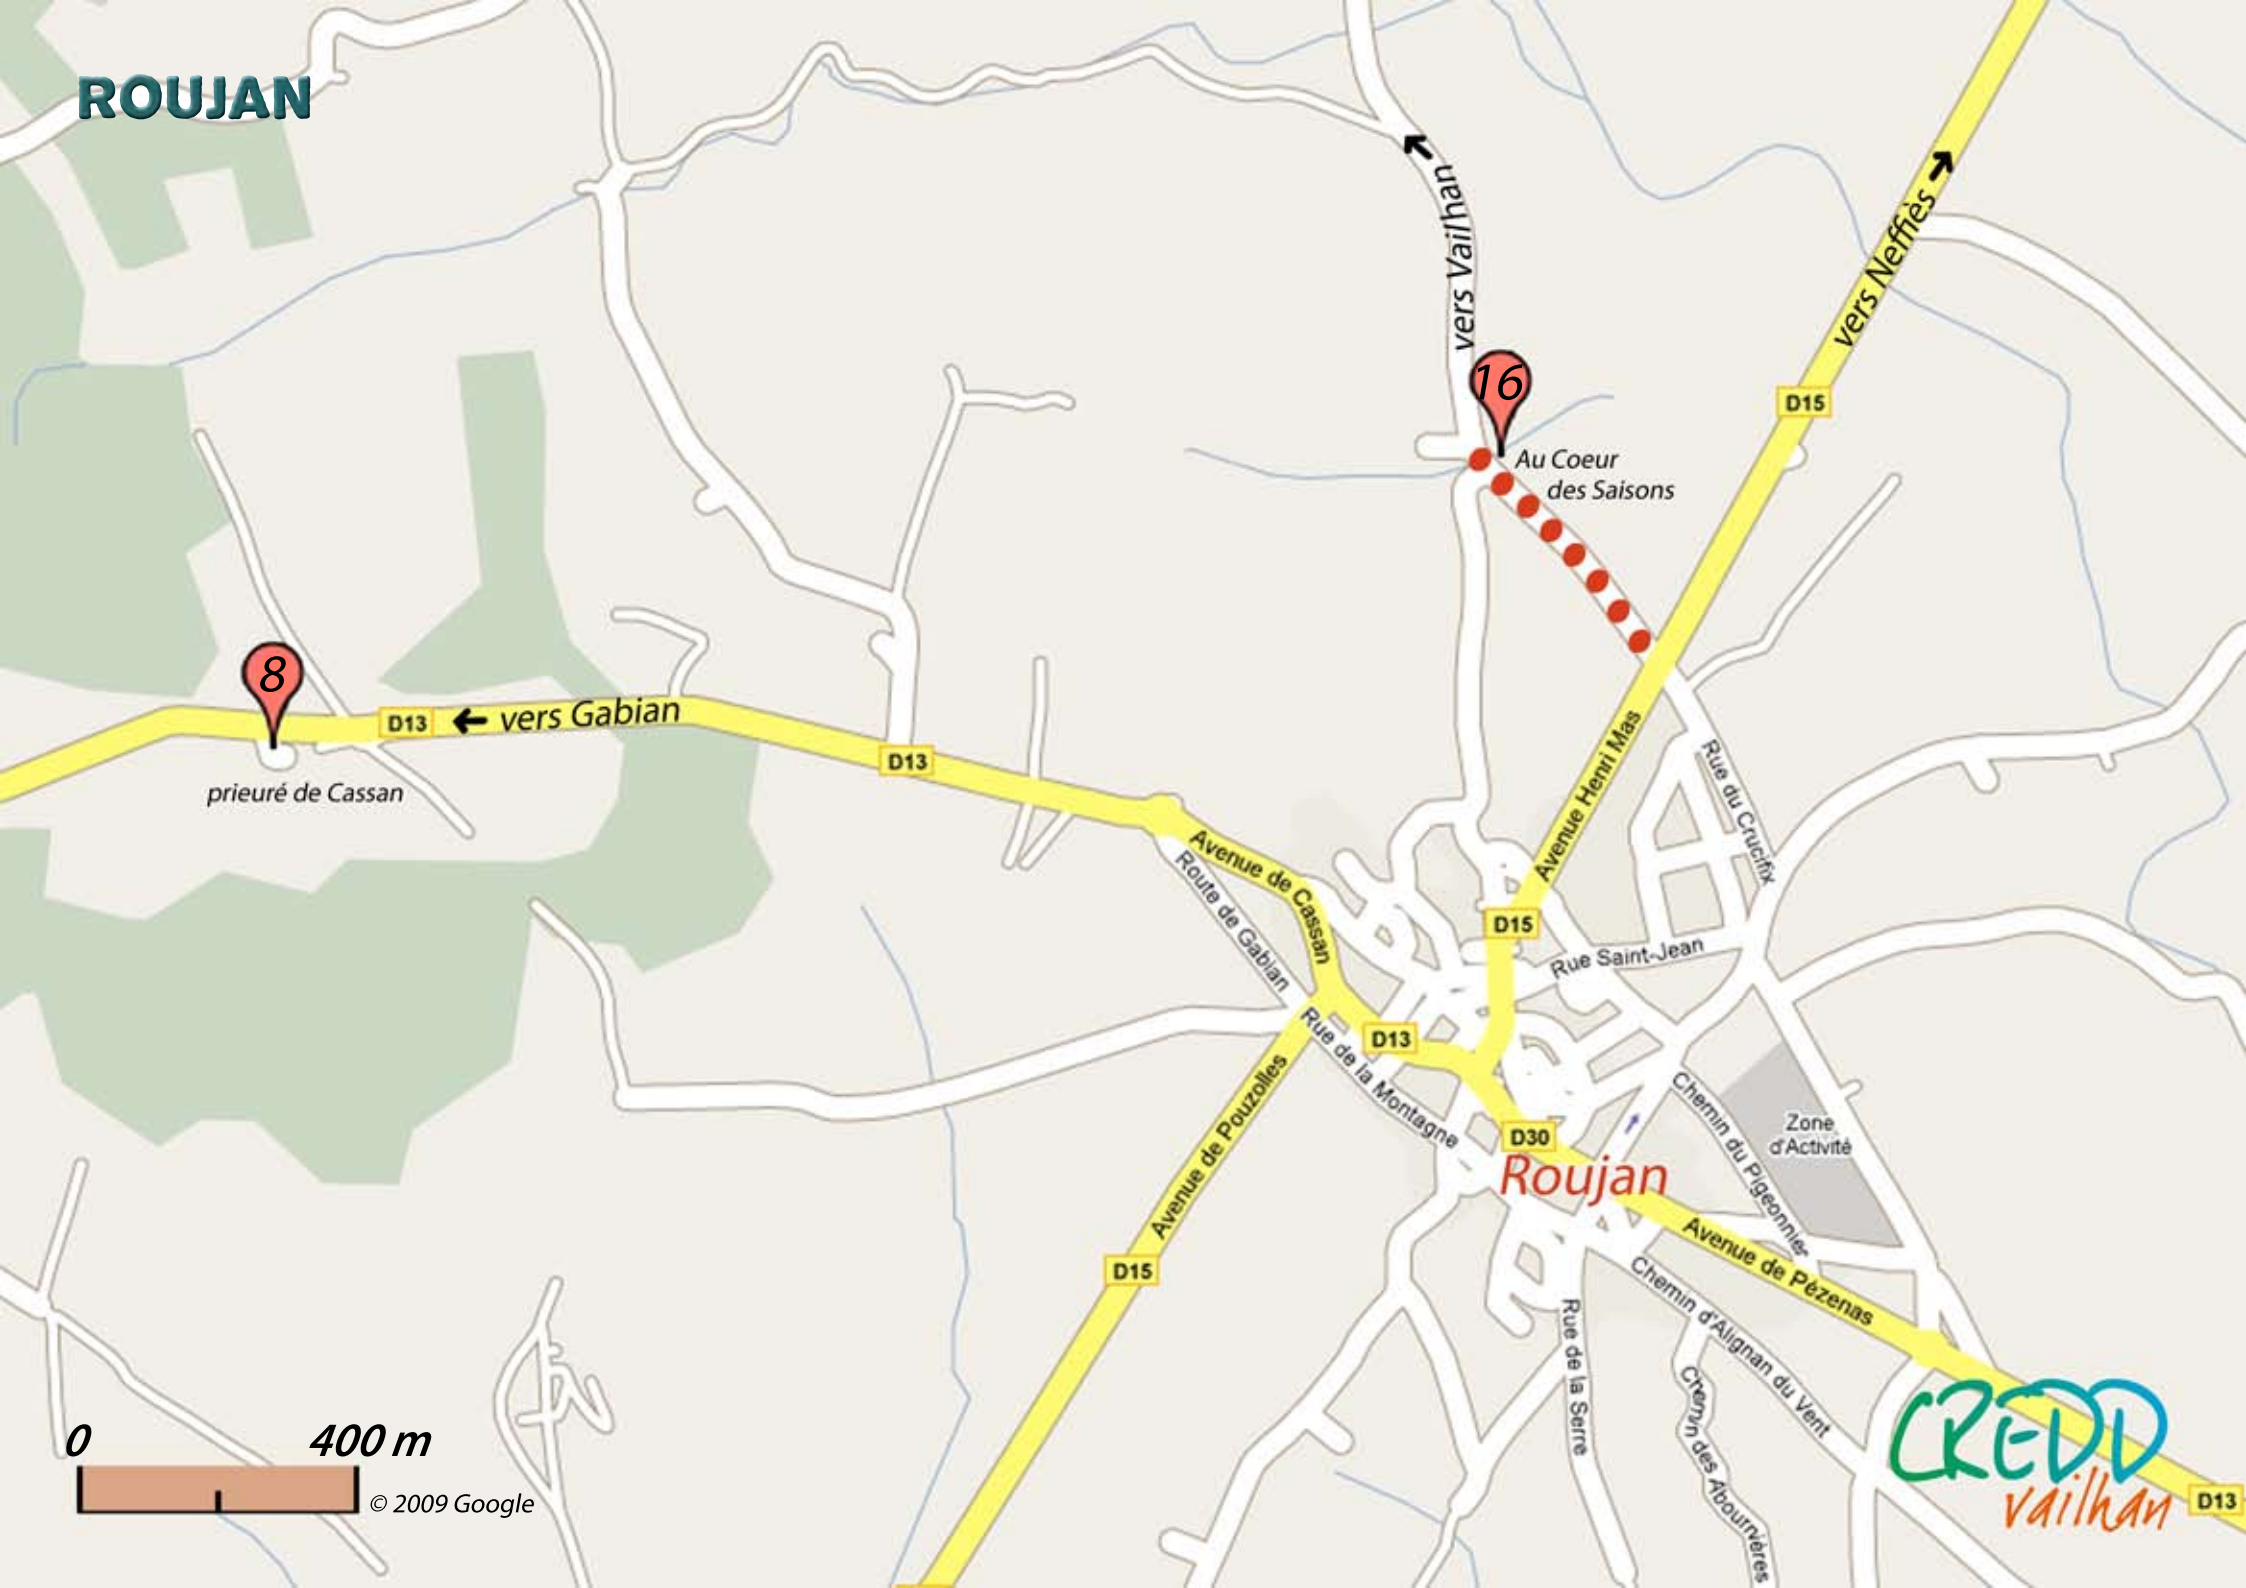

# ROUJAN

8

prieuré de Cassan

D13 ← vers Gabian

D13

Avenue de Cassan  
Route de Gabian

D13

Roujan

D30

Rue Saint-Jean

Avenue Henri Mas

16

Au Coeur  
des Saisons

D15

vers Neffies →

← vers Vailhan

Rue du Crucifix

Chemin du Pigeonnier  
Zone d'Activité

Avenue de Pézenas  
Chemin d'Alignan du Vent

Chemin des Abournières  
Rue de la Serre

0 400 m

© 2009 Google

CREDD  
vailhan

D13