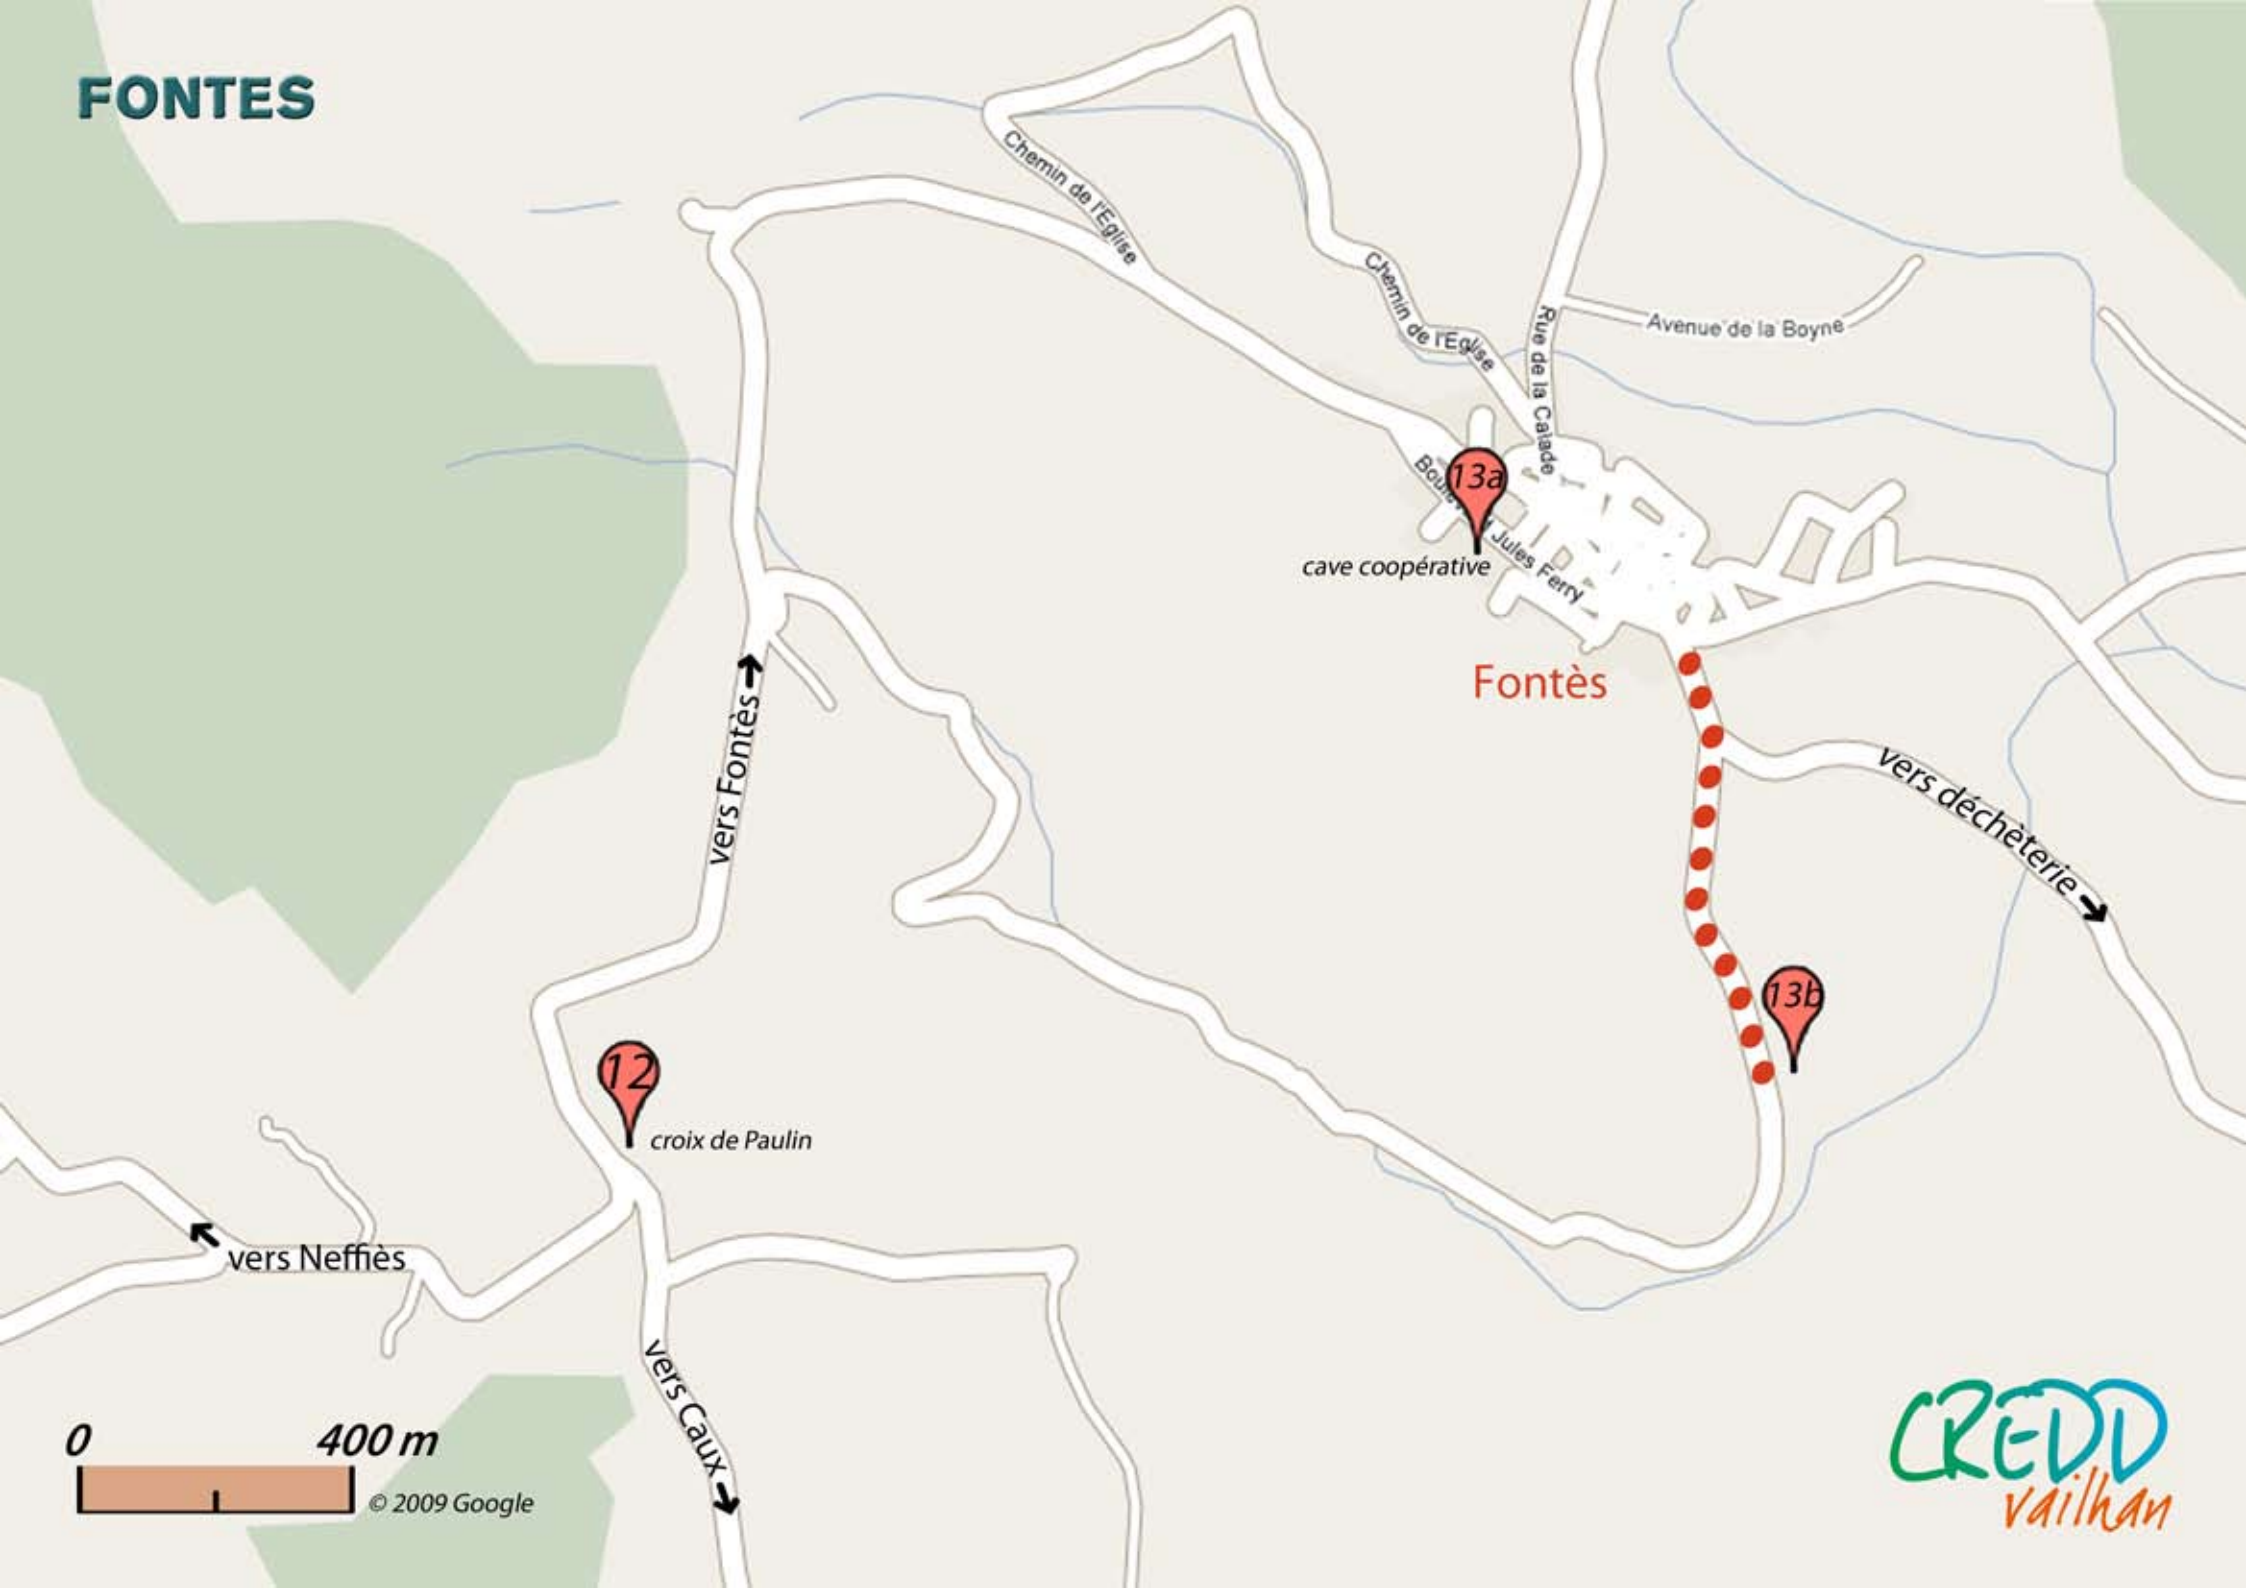

FONTÈS

0 400 m

© 2009 Google

CREDD
vailhan